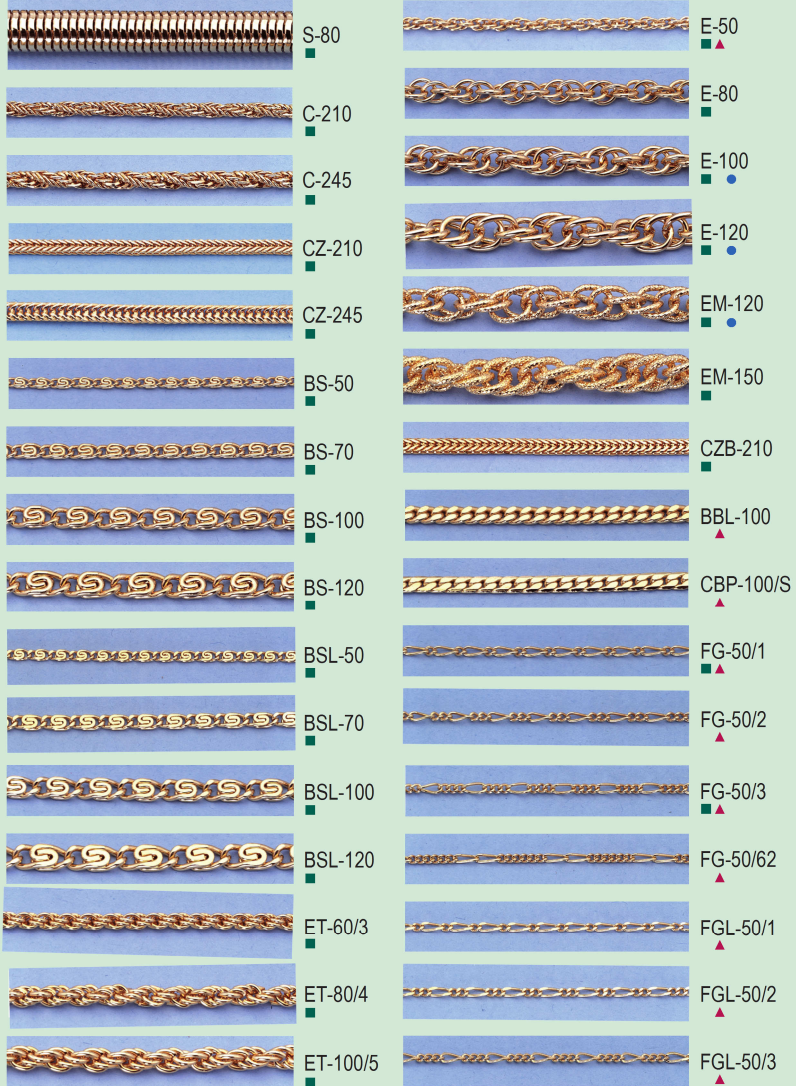

Our chains can be supplied by the meter or as finished necklets at different lengths and the following finishings: BRUTTO (raw), BRIGHTENED, PLATED (Flashed) with SILVER, COPPER, ANTIC COPPER, BRONZE, WHITE BRONZE BLUING, BLACK BLUING and REAL STERLING SILVER.

BML-200
■ ●

BML-250
■ ●

2/7-16-L
■ ●

2/7-16-P
■ ●

2/7-16-B
■

2/7-16-DA
■

PM-2'3
■

P-1'5
■

P-2'3
■

P-3
■

P-4
■

V-1'20
■

V-2'50
■

V-2'50/E
■

S-2'40
■

S-3'20
■

210-C
212-C
214-C
216-C
218-C
220-C
222-C
224-C
226-C
228-C
230-C
232-C
234-C
236-C
238-C
240-C
242-C

244-C
246-C
248-C
250-C
252-C
254-C
256-C
258-C
259-C
259-C/1
259-C/2
259-C/3
259-C/4
260-C/3-B
260-C/3-A
260-C/4-B
260-C/4-A