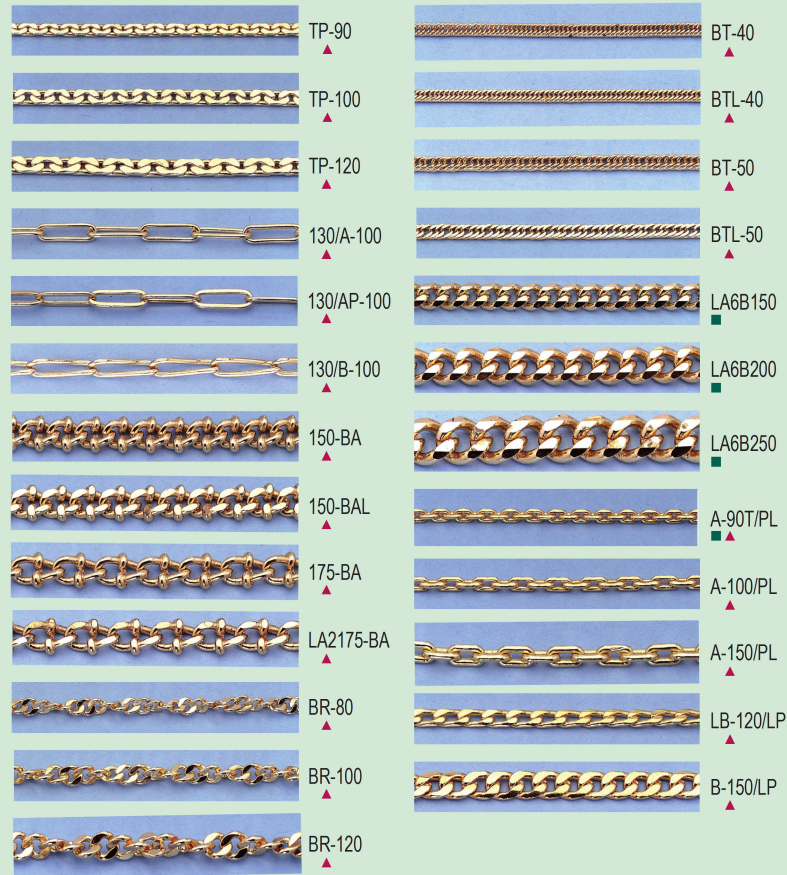

Our chains can be supplied by the meter or as finished necklets at different lengths and the following finishings: BRUTTO (raw), BRIGHTENED, PLATED (Flashed) with SILVER, COPPER, ANTIC COPPER, BRONZE, WHITE BRONZE BLUING, BLACK BLUING and REAL STERLING SILVER.

BML-200
■ ●

BML-250
■ ●

2/7-16-L
■ ●

2/7-16-P
■ ●

2/7-16-B
■

2/7-16-DA
■

PM-2'3
■

P-1'5
■

P-2'3
■

P-3
■

P-4
■

V-1'20
■

V-2'50
■

V-2'50/E
■

S-2'40
■

S-3'20
■

210-C
212-C
214-C
216-C
218-C
220-C
222-C
224-C
226-C
228-C
230-C
232-C
234-C
236-C
238-C
240-C
242-C

244-C
246-C
248-C
250-C
252-C
254-C
256-C
258-C
259-C
259-C/1
259-C/2
259-C/3
259-C/4
260-C/3-B
260-C/3-A
260-C/4-B
260-C/4-A