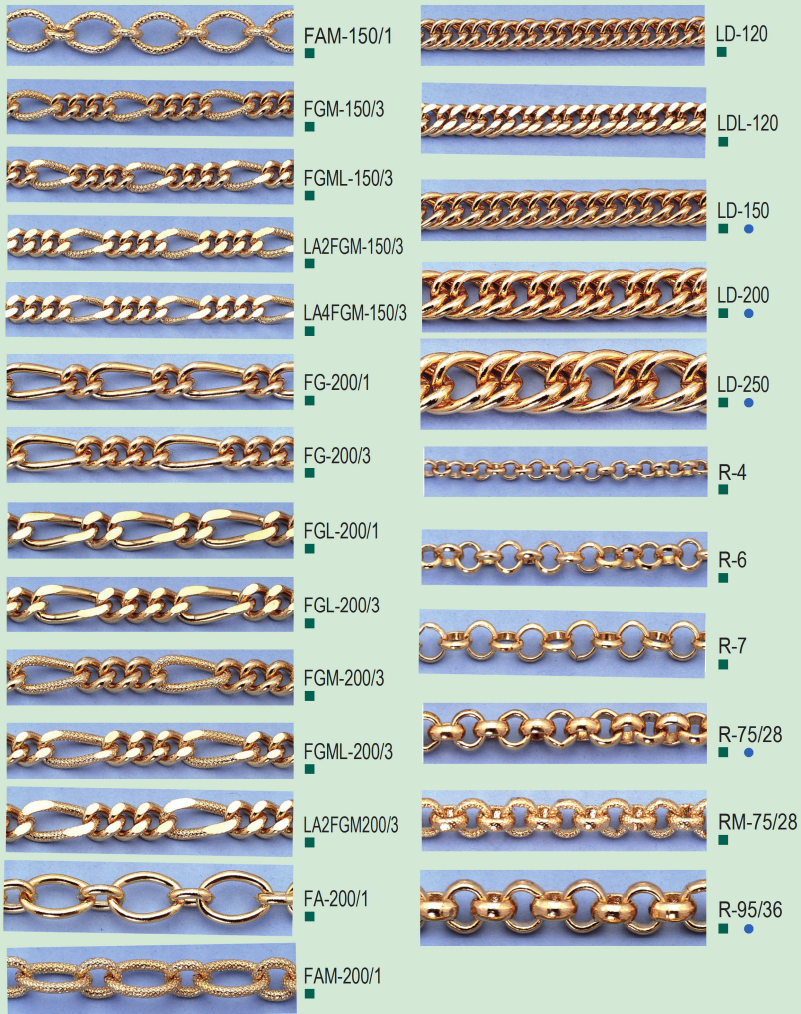

Our chains can be supplied by the meter or as finished necklets at different lengths and the following finishings: BRUTTO (raw), BRIGHTENED, PLATED (Flashed) with SILVER, COPPER, ANTIC COPPER, BRONZE, WHITE BRONZE BLUING, BLACK BLUING and REAL STERLING SILVER.

BML-200
■ ●

BML-250
■ ●

2/7-16-L
■ ●

2/7-16-P
■ ●

2/7-16-B
■

2/7-16-DA
■

PM-2'3
■

P-1'5
■

P-2'3
■

P-3
■

P-4
■

V-1'20
■

V-2'50
■

V-2'50/E
■

S-2'40
■

S-3'20
■

210-C
212-C
214-C
216-C
218-C
220-C
222-C
224-C
226-C
228-C
230-C
232-C
234-C
236-C
238-C
240-C
242-C

244-C
246-C
248-C
250-C
252-C
254-C
256-C
258-C
259-C
259-C/1
259-C/2
259-C/3
259-C/4
260-C/3-B
260-C/3-A
260-C/4-B
260-C/4-A