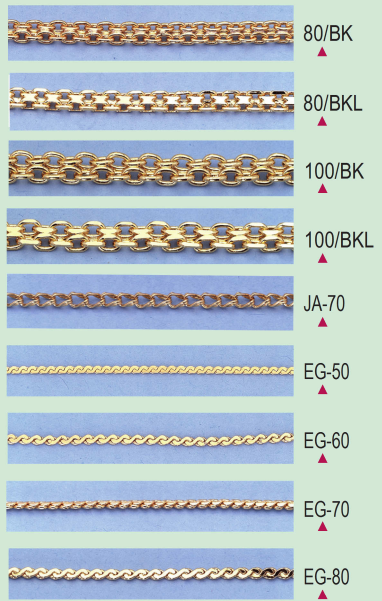

Our chains can be supplied by the meter or as finished necklets at different lengths and the following finishings: BRUTTO (raw), BRIGHTENED, PLATED (Flashed) with SILVER, COPPER, ANTIC COPPER, BRONZE, WHITE BRONZE BLUING, BLACK BLUING and REAL STERLING SILVER.

BML-200
■ ●

BML-250
■ ●

2/7-16-L
■ ●

2/7-16-P
■ ●

2/7-16-B
■

2/7-16-DA
■

PM-2'3
■

P-1'5
■

P-2'3
■

P-3
■

P-4
■

V-1'20
■

V-2'50
■

V-2'50/E
■

S-2'40
■

S-3'20
■

210-C
212-C
214-C
216-C
218-C
220-C
222-C
224-C
226-C
228-C
230-C
232-C
234-C
236-C
238-C
240-C
242-C

244-C
246-C
248-C
250-C
252-C
254-C
256-C
258-C
259-C
259-C/1
259-C/2
259-C/3
259-C/4
260-C/3-B
260-C/3-A
260-C/4-B
260-C/4-A