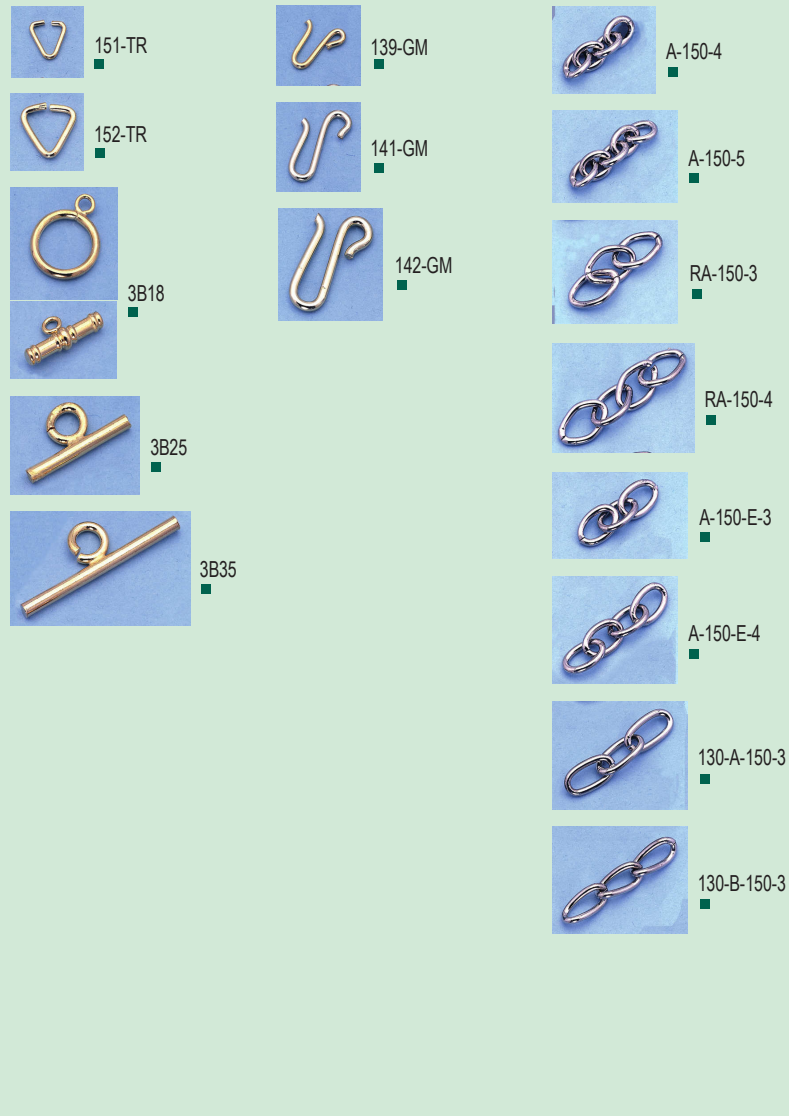

210-C
212-C
214-C
216-C
218-C
220-C
222-C
224-C
226-C
228-C
230-C
232-C
234-C
236-C
238-C
240-C
242-C

244-C
246-C
248-C
250-C
252-C
254-C
256-C
258-C
259-C
259-C/1
259-C/2
259-C/3
259-C/4
260-C/3-B
260-C/3-A
260-C/4-B
260-C/4-A

80/BK
80/BKL
100/BK
100/BKL
JA-70
EG-50
EG-60
EG-70
EG-80

EG-100
EG-120
EGL-150
EGC-150
PZ-50
PZ-80
PF-60
PF-80
PF-100

pedidos MÍNIMO 100 UNIDADES

161-A (3x33)

162-A (4x33)

162-AM

ARO LLAVERO 3cm.

163-A (5x40)

164-A (5x45)

165-A (4x48)

165-AM (4x48)

140-G

167-G (8 mm)

168-G (10 mm)

170-G

169-G (12 mm)

17-M Z (18 mm)

23-M Z (26 mm)

12-ML (12 mm)

15-ML (15 mm)

22-ML (28 mm)