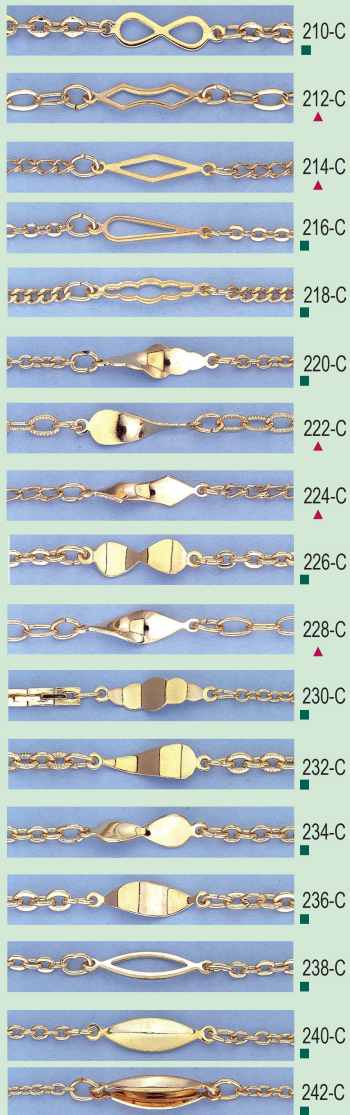

Nos chaînes peuvent être livrées par mètre ou en colliers déjà terminées en longueurs différentes et avec des terminations suivantes: à état brut, brillantés et avec des "flashes" suivantes: argentées, dorées, cuivre, cuivre vieille, bronze, bronze blanc, Pavón, pavón noir, argent massif.

BML-200
■ ●

BML-250
■ ●

2/7-16-L
■ ●

2/7-16-P
■ ●

2/7-16-B
■

2/7-16-DA
■

PM-2'3
■

P-1'5
■

P-2'3
■

P-3
■

P-4
■

V-1'20
■

V-2'50
■

V-2'50/E
■

S-2'40
■

S-3'20
■

210-C
212-C
214-C
216-C
218-C
220-C
222-C
224-C
226-C
228-C
230-C
232-C
234-C
236-C
238-C
240-C
242-C

244-C
246-C
248-C
250-C
252-C
254-C
256-C
258-C
259-C
259-C/1
259-C/2
259-C/3
259-C/4
260-C/3-B
260-C/3-A
260-C/4-B
260-C/4-A