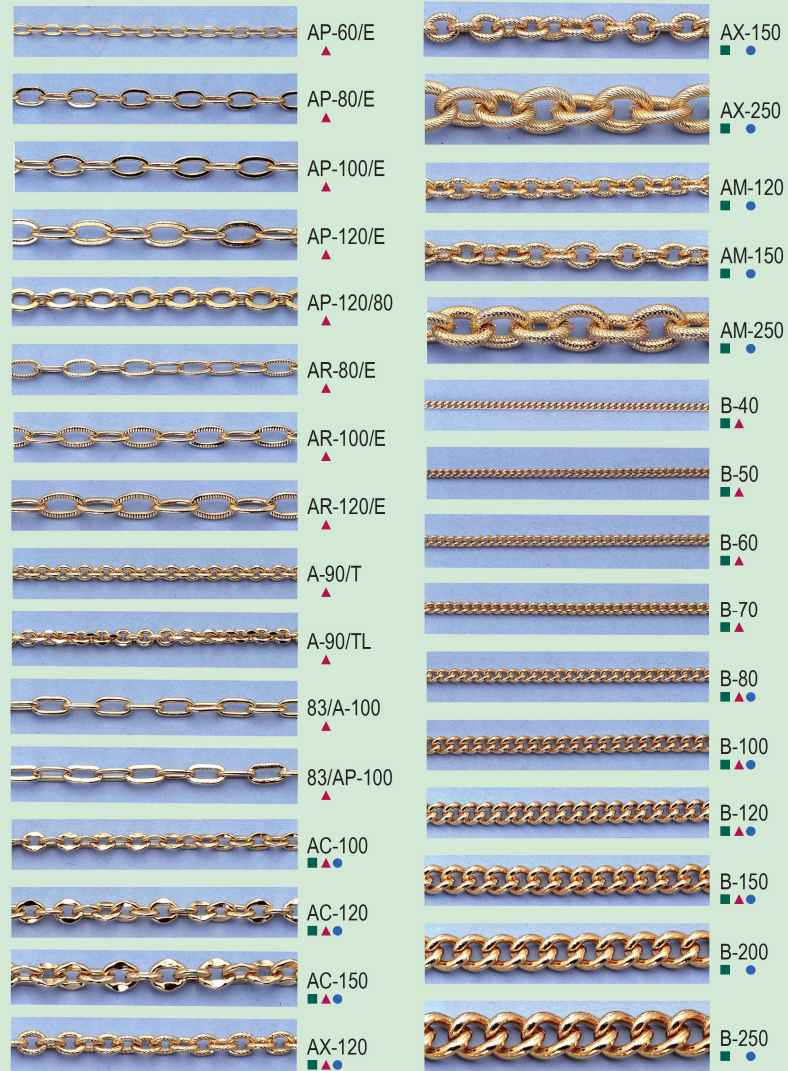

■ METAL ▲ SOLDADAS ● ALUMINIO

4