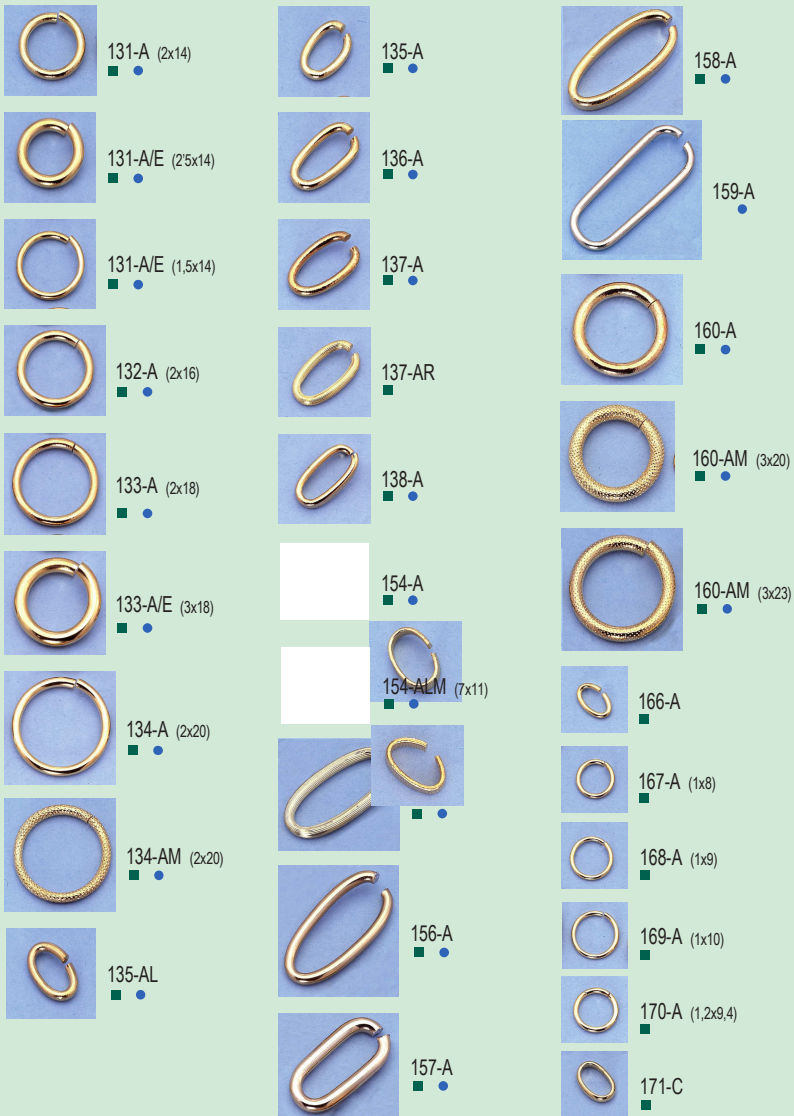

210-C
212-C
214-C
216-C
218-C
220-C
222-C
224-C
226-C
228-C
230-C
232-C
234-C
236-C
238-C
240-C
242-C

244-C
246-C
248-C
250-C
252-C
254-C
256-C
258-C
259-C
259-C/1
259-C/2
259-C/3
259-C/4
260-C/3-B
260-C/3-A
260-C/4-B
260-C/4-A

80/BK
80/BKL
100/BK
100/BKL
JA-70
EG-50
EG-60
EG-70
EG-80

EG-100
EG-120
EGL-150
EGC-150
PZ-50
PZ-80
PF-60
PF-80
PF-100

pedidos MÍNIMO 100 UNIDADES

161-A (3x33)

162-A (4x33)

162-AM

ARO LLAVERO 3cm.

163-A (5x40)

164-A (5x45)

165-A (4x48)

165-AM (4x48)

140-G

167-G (8 mm)

168-G (10 mm)

170-G

169-G (12 mm)

17-M Z (18 mm)

23-M Z (26 mm)

12-ML (12 mm)

15-ML (15 mm)

22-ML (28 mm)