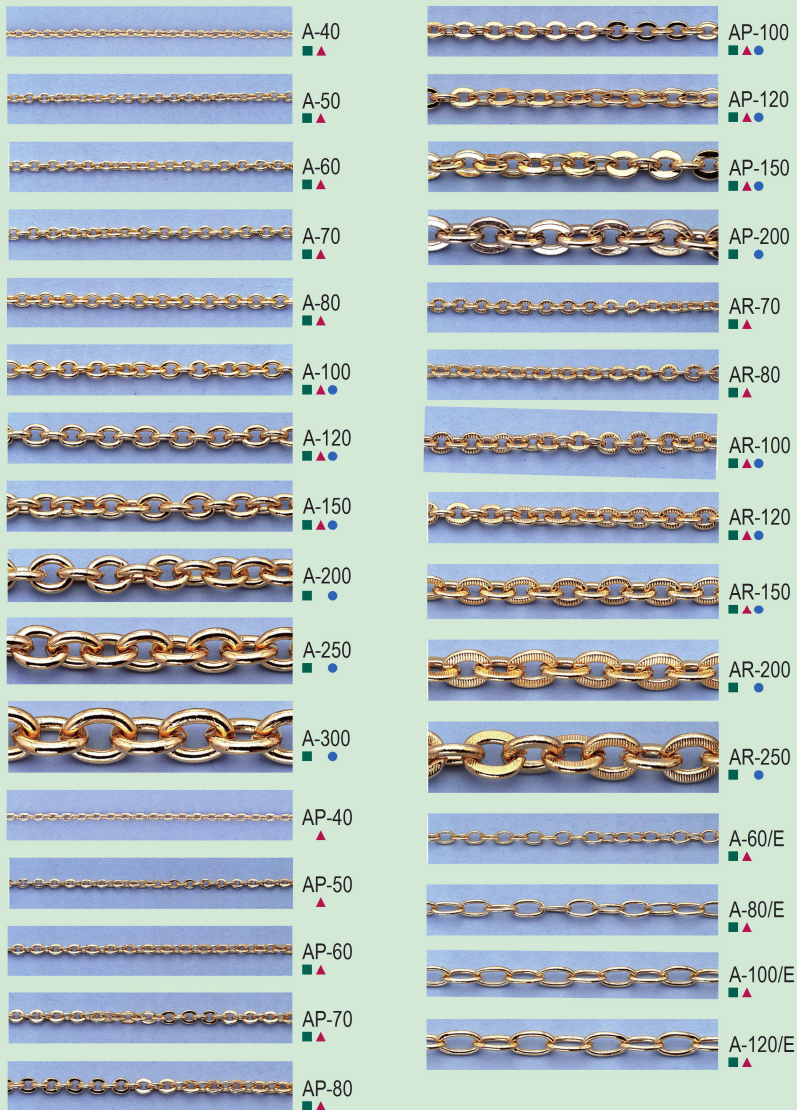

■ METAL ▲ SOLDADAS ● ALUMINIO

3