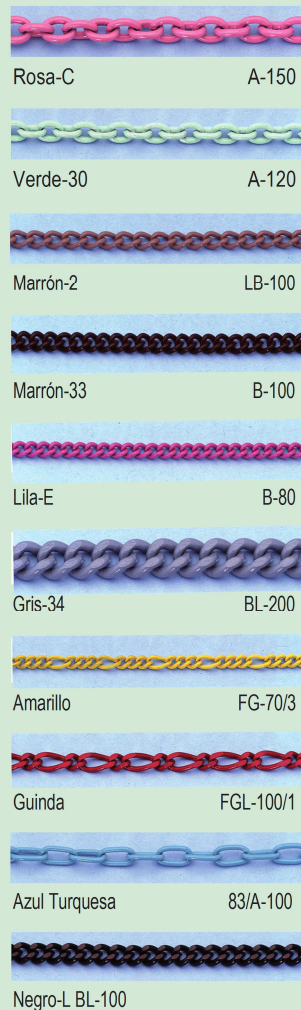

pedidos MÍNIMO 100 UNIDADES